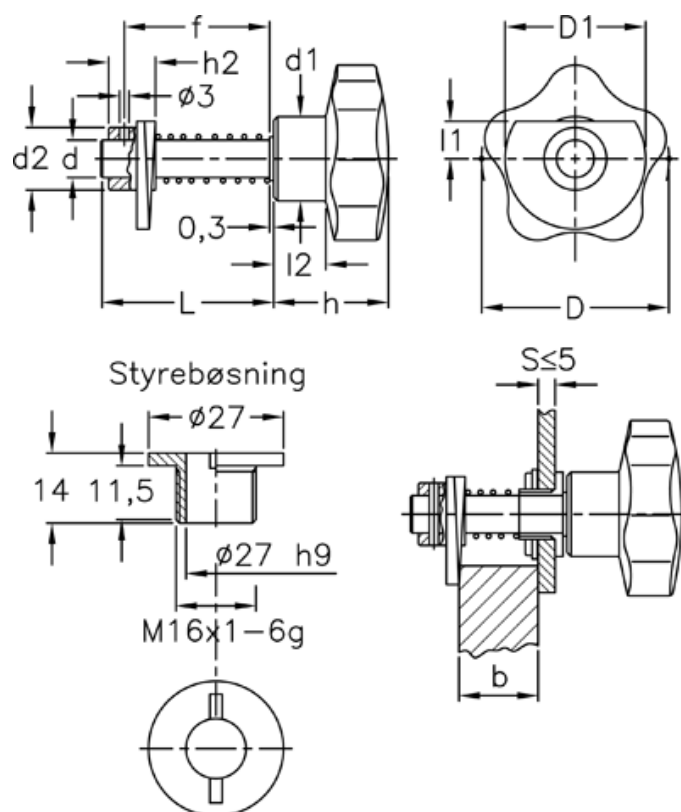

Varenummer: 2310068475
 Beskrivelse: E+G Dørrigel
 VCK.362/60-3+G-D-INOX

Mål

D = 60	Hulstørrelse	= 16 H9
d = 12	L	= 64
D1 = 45	l1	= 12
d1 = 27	l2	= 17
d2 = 20	S+b Dørtykkelse S=5 mm	= 30-46,5
f = S + b + 11 mm		
h = 37		
h2 = 15		